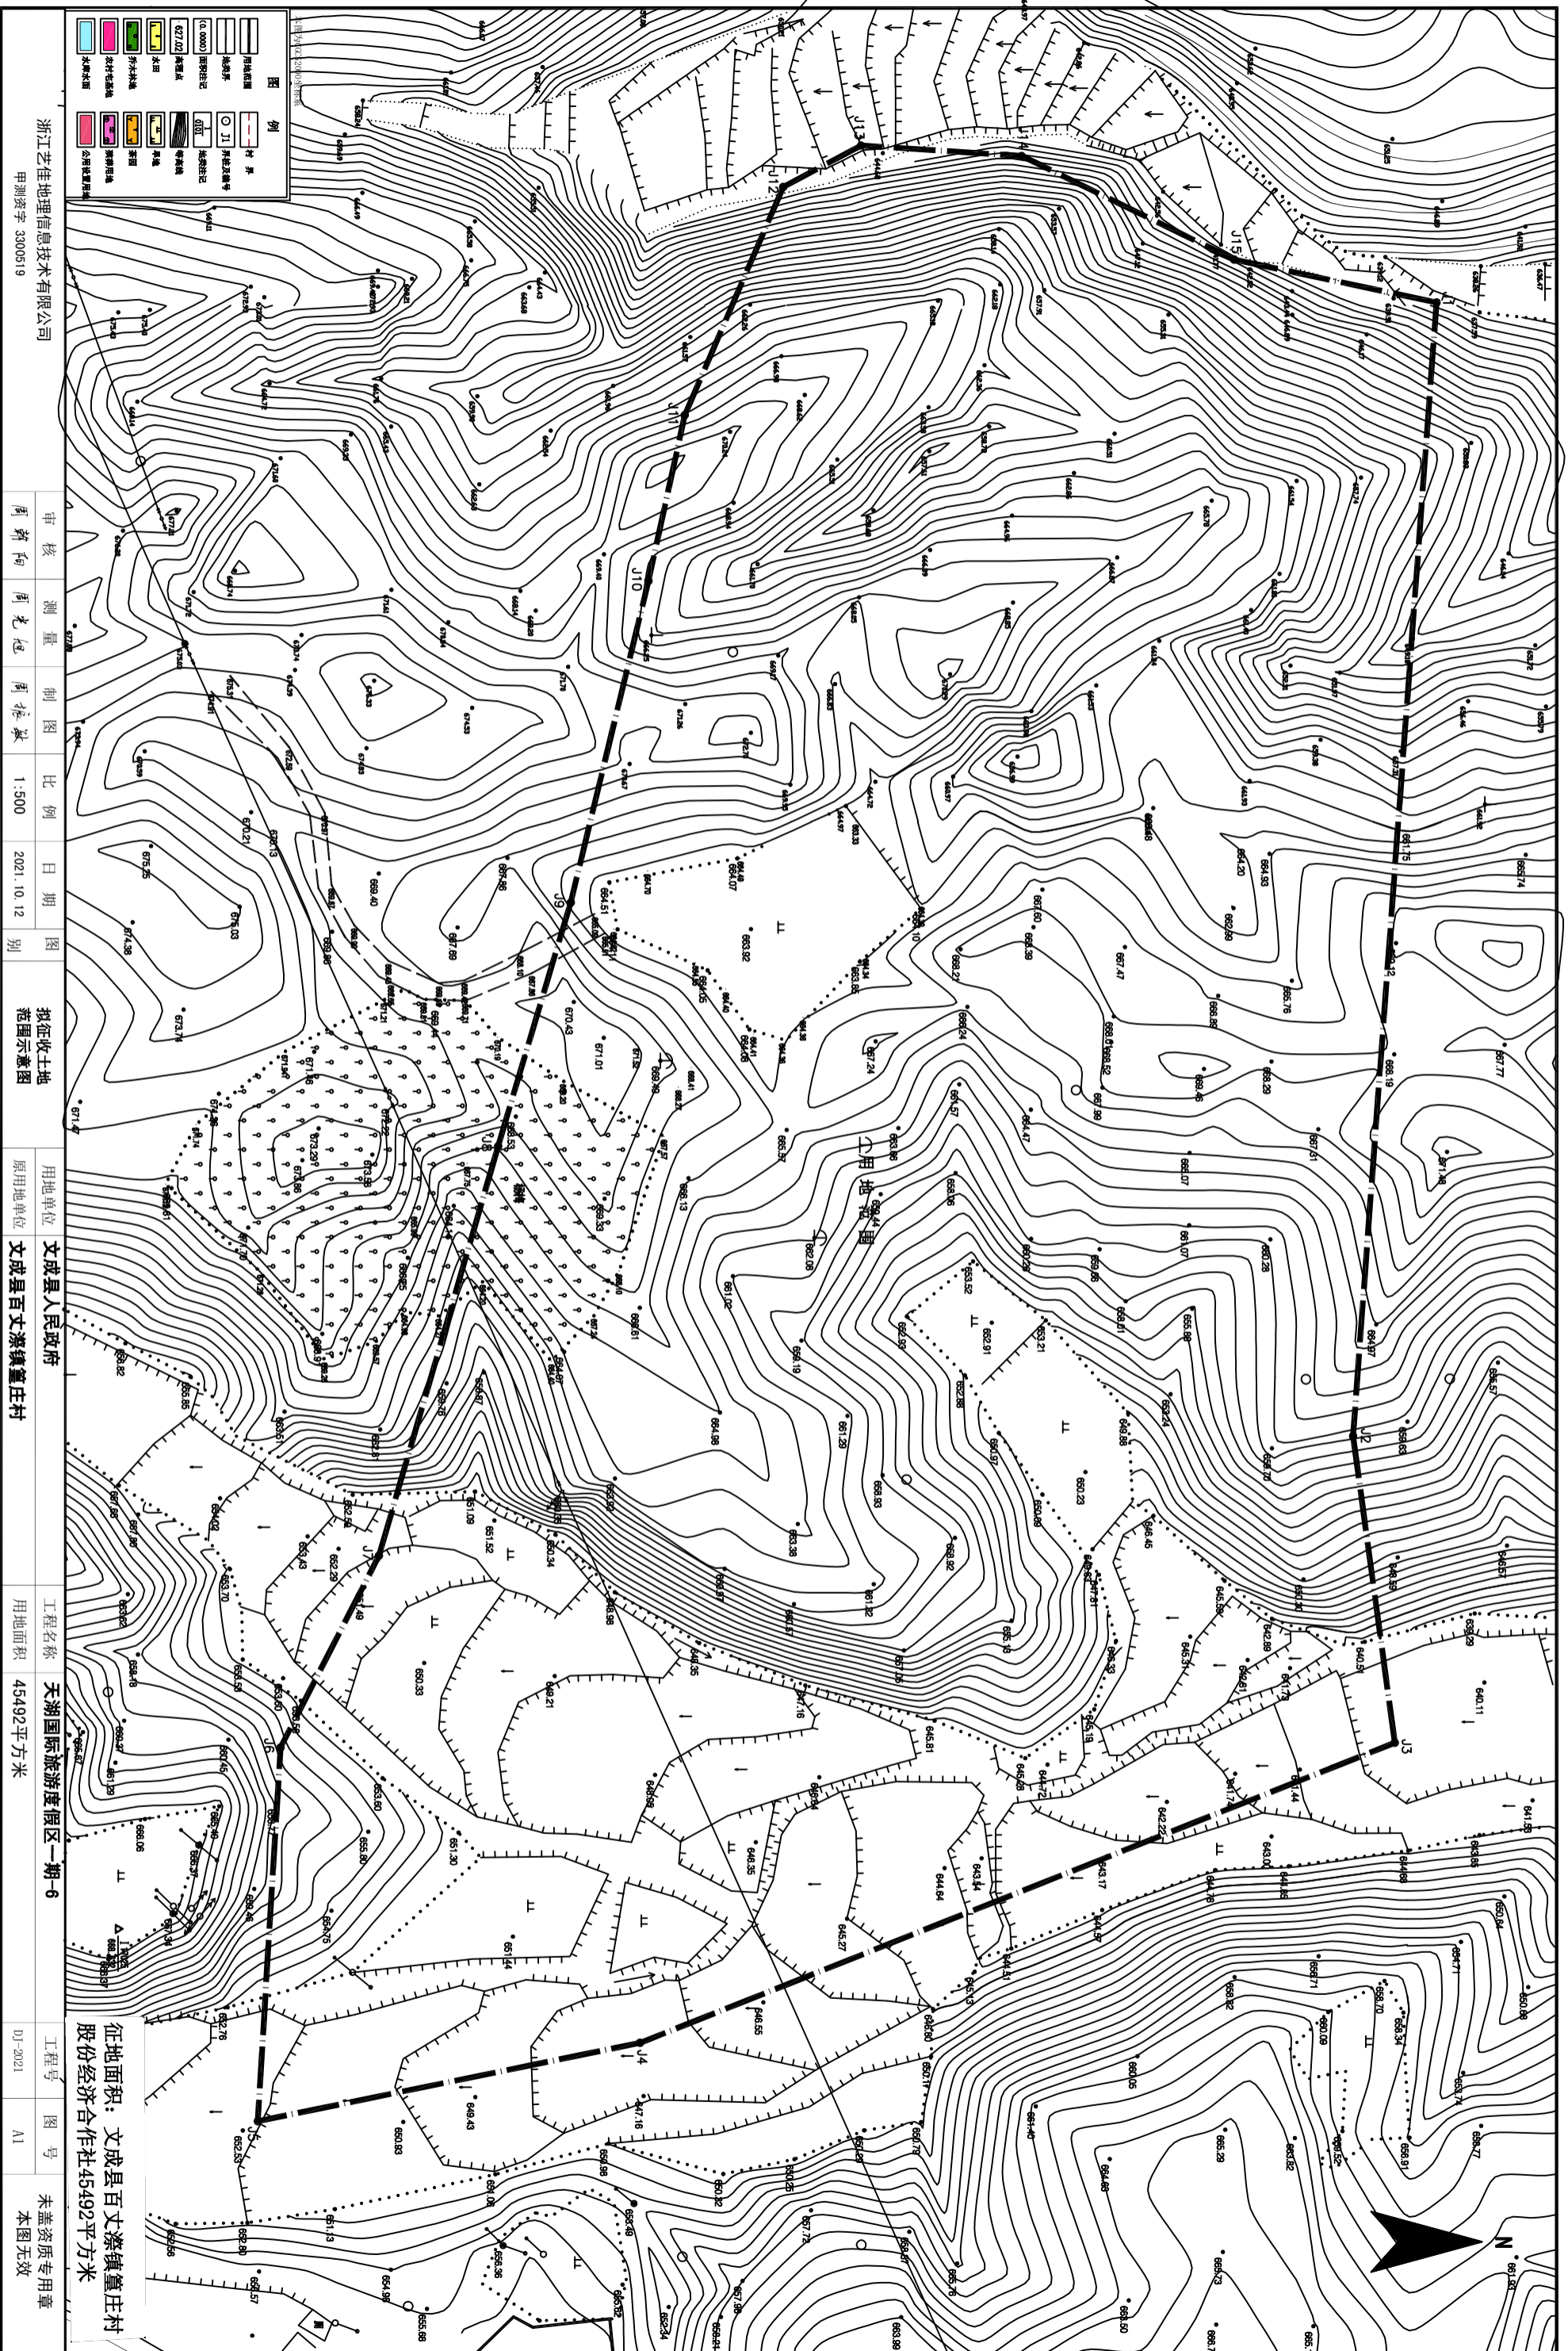

天湖国际旅游度假区一期-6拟征收土地范围示意图

浙江艺佳地理信息技术有限公司
申测资字 3300519

审核 周新仰
测量 周光旭
制图 周振斌
比例 1:5000
日期 2021.10.12

图别 拟征收土地范围示意图
用地单位 文成县人民政府
文成县百丈漈镇董庄村

工程名称 天湖国际旅游度假区一期-6
用地面积 45492平方米

工程号 D1-2021
图号 A1
未盖资质专用章
本图无效