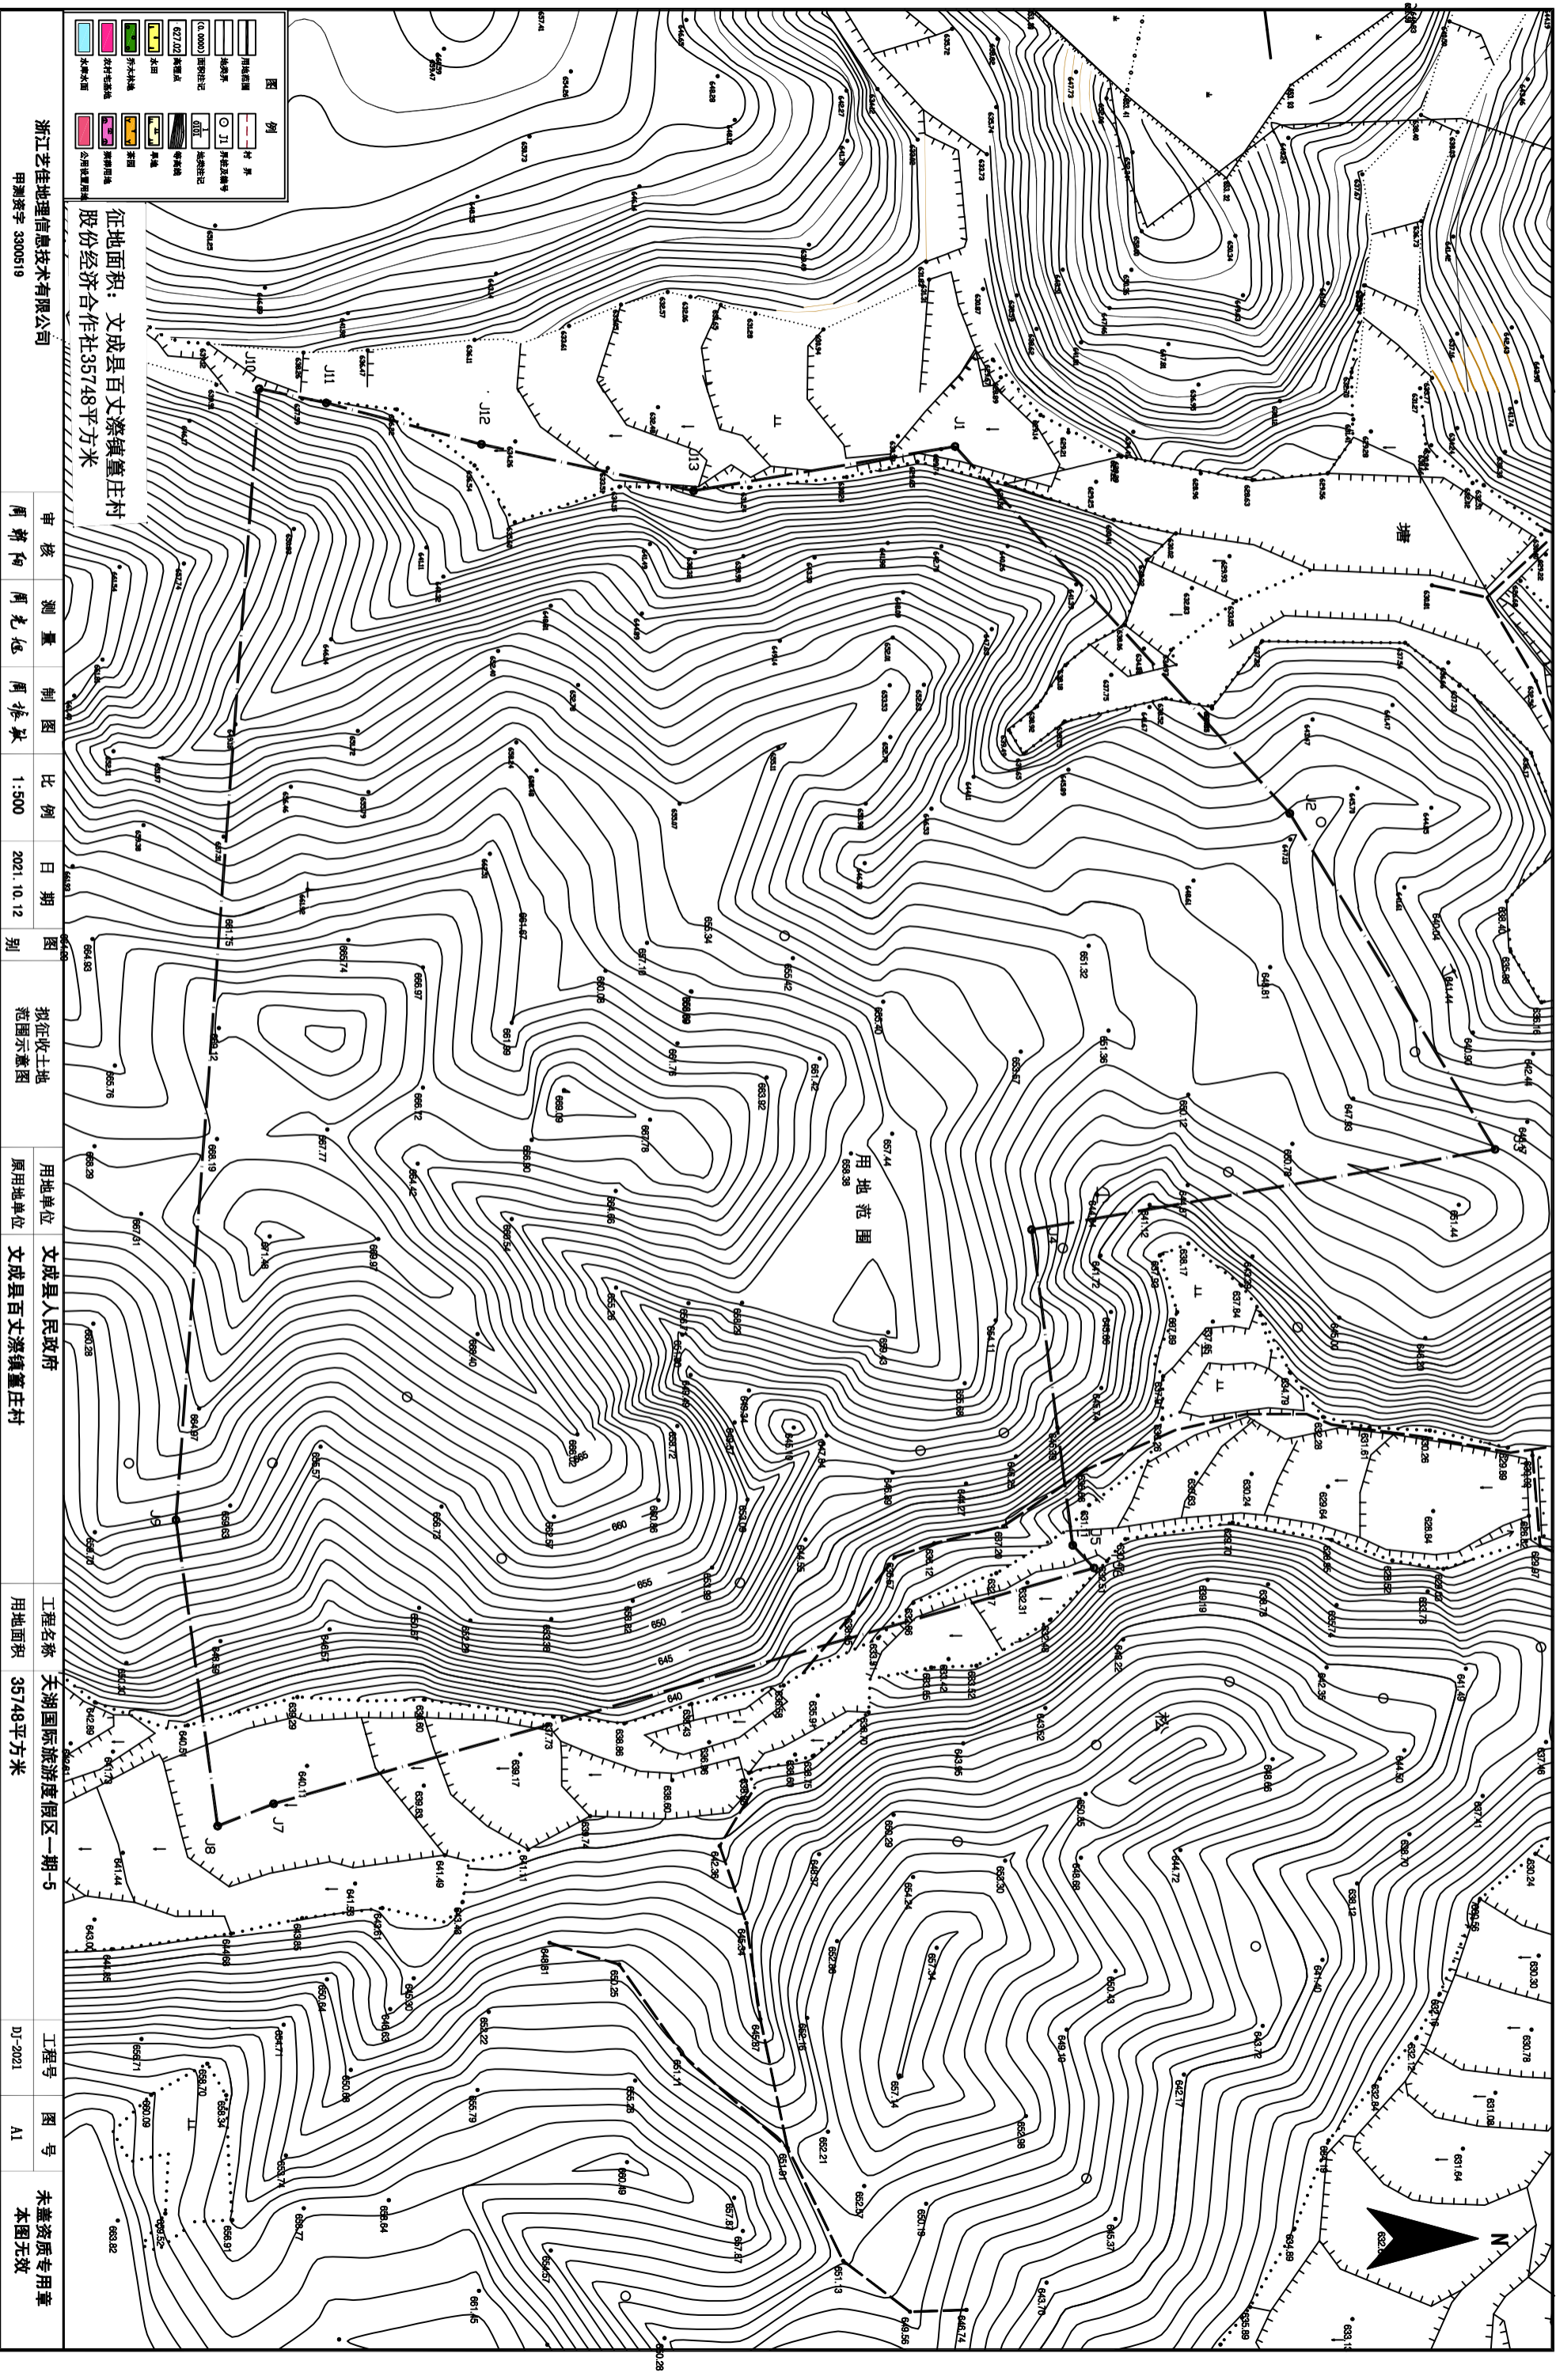

天湖国际旅游度假区一期-5拟征收土地范围示意图

征地面积：文成县百丈漈镇董庄村
股份经济合作社35748平方米

浙江艺佳地理信息技术有限公司
甲测资字 3300519

审核	测量	制图	比例	日期	图别	拟征收土地范围示意图	用地单位	文成县人民政府 文成县百丈漈镇董庄村	工程名称	天湖国际旅游度假区一期-5	用地面积	35748平方米	工程号	DJ-2021	图号	A1	未盖资质专用章 本图无效
----	----	----	----	----	----	------------	------	-----------------------	------	---------------	------	----------	-----	---------	----	----	-----------------